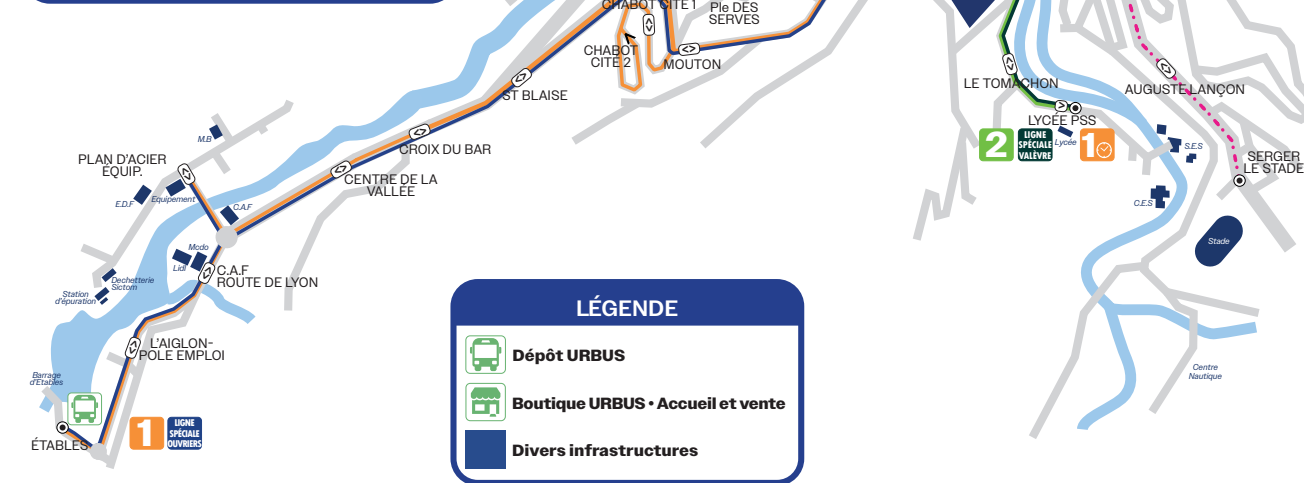

Incivilité	178,00 €
------------	----------

PLAN DE LA VILLE ET DES LIGNES DE BUS

LE RÉSEAU URBUS

LES LIGNES PRINCIPALES

- 1** ÉTABLES — HENRI DUNANT
- 1** PASSAGE DE LA LIGNE 1 À CERTAINES HEURES
- 2** HENRI DUNANT — PRÉ ST-SAUVEUR
- LIGNE SPÉCIALE OUVRIERS** HENRI DUNANT — ÉTABLES
- LIGNE SPÉCIALE VALÈVRE** ROUTE DE VALFIN — PRÉ ST-SAUVEUR
- LIGNE SPÉCIALE VALÈVRE** PLACE VOLTAIRE — HENRI PONNARD

LES TRANSPORTS À LA DEMANDE

- SERGER LE STADE — CENTRE VILLE
- LE VALÈVRE — CENTRE VILLE
- GRAND PLAN — CENTRE VILLE

LÉGENDE

- Terminus bus
- Arrêt dans un seul sens
- Arrêt dans les deux sens

LÉGENDE

- Dépôt URBUS
- Boutique URBUS • Accueil et vente
- Divers infrastructures