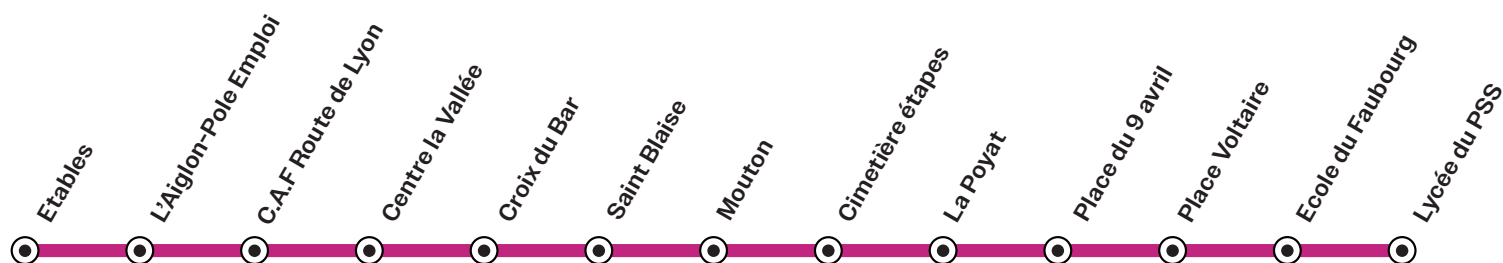

contacturbus@mobilitesbfc.fr

S 1 Etables > Lycée PSS

HORAIRES VALABLES A COMPTER DU 1ER JANVIER 2025

CIRCULE EXCLUSIVEMENT EN PÉRIODE SCOLAIRE | DU LUNDI AU VENDREDI

JOURS DE CIRCULATION	LMMJV	LMJV	LMJV	LMJV
Etables	7:20	8:00	12:25	13:00
L'Aiglon-Pôle Emploi	7:21	8:01	12:26	13:01
C.A.F Rte de Lyon	7:22	8:02	12:27	13:02
Centre la Vallée	7:24	8:04	12:30	13:05
Croix du Bar	7:25	8:05	12:31	13:06
Saint Blaise	7:26	8:06	12:32	13:07
Mouton	7:27	8:07	12:33	13:08
Cimetière Etapes	7:29	8:09	12:35	13:10
La Poyat	7:30	8:10	12:36	13:11
Place du 9 avril	7:32	8:14 ¹	12:38	13:13
Place Voltaire	7:34	-	12:40	13:15
Ecole du Faubourg	7:41	-	12:47	13:22
Lycée du PSS	7:45	-	12:50	13:25

¹ Correspondance pour le Lycée du PSS avec la ligne S2

S 1 Lycée PSS > Etables

HORAIRES VALABLES A COMPTER DU 1ER JANVIER 2025

CIRCULE EXCLUSIVEMENT EN PÉRIODE SCOLAIRE | DU LUNDI AU VENDREDI

JOURS DE CIRCULATION	LMJV	LMMJV	LMJV	LMJV	LMJV
Lycée du PSS	11:30	12:01	16:30	17:08	18:05
Ecole du Faubourg	11:34	-	16:34	-	-
Chabot cite 1	11:39	12:08	16:39	17:15	18:12
Chabot cite 2	11:40	12:09	16:40	17:16	18:13
Saint Blaise	11:43	12:12	16:43	17:19	18:14
Croix du Bar	11:44	12:13	16:44	17:20	18:15
Centre la Vallée	11:45	12:14	16:45	17:21	18:16
C.A.F Rte de Lyon	11:48	12:17	16:47	17:23	18:17
L'Aiglon	11:49	12:18	16:48	17:24	18:18
Pôle Emploi	11:50	12:19	16:49	17:25	18:18
Etables	11:51	12:20	16:50	17:26	18:19