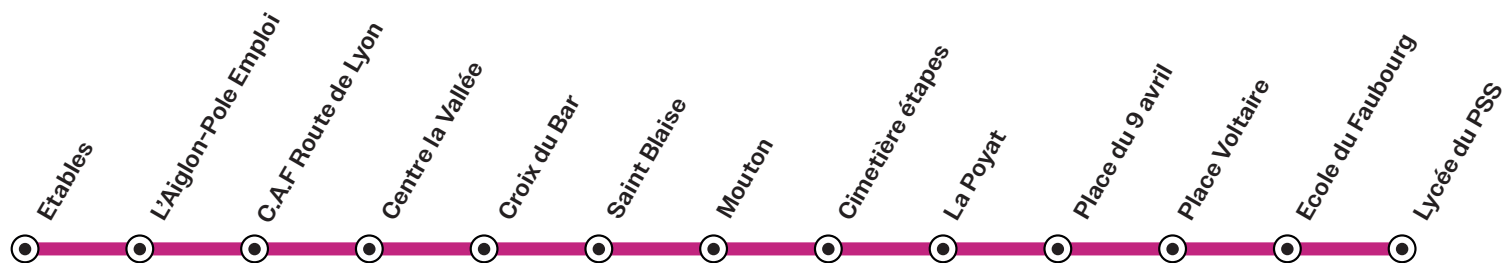

contacturbus@mobilitesbfc.fr

S 1 Etables > Lycée PSS

HORAIRES VALABLES A COMPTER DU 1ER JANVIER 2025

CIRCULE EXCLUSIVEMENT EN PÉRIODE SCOLAIRE | DU LUNDI AU VENDREDI

JOURS DE CIRCULATION	LMMJV	LMJV	LMJV	LMJV
Etables	7:20	8:00	12:25	13:00
L'Aiglon-Pôle Emploi	7:21	8:01	12:26	13:01
C.A.F Rte de Lyon	7:22	8:02	12:27	13:02
Centre la Vallée	7:24	8:04	12:29	13:04
Croix du Bar	7:25	8:05	12:30	13:05
Saint Blaise	7:26	8:06	12:31	13:06
Mouton	7:27	8:07	12:32	13:07
Cimetière Etapes	7:29	8:09	12:34	13:09
La Poyat	7:30	8:10	12:35	13:10
Place du 9 avril	7:32	8:12	12:37	13:12
Place Voltaire	7:34	8:14	12:39	13:14
Ecole du Faubourg	7:41	8:21	12:46	13:21
Lycée du PSS	7:45	8:25	12:50	13:25

S 1 Lycée PSS > Etables

HORAIRES VALABLES A COMPTER DU 1ER JANVIER 2025

CIRCULE EXCLUSIVEMENT EN PÉRIODE SCOLAIRE | DU LUNDI AU VENDREDI

JOURS DE CIRCULATION	LMJV	LMMJV	LMJV	LMJV	LMJV
Lycée du PSS	11:30	12:01	16:30	17:08	18:05
Le Tomachon		12:02			
Hôpital		12:03			
Ecole du Faubourg	11:34	12:04	16:34	-	-
Faubourg Marcel		12:05			
Place des Serves		12:06			
Chabot cite 1	11:39	12:08	16:39	17:15	18:12
Chabot cite 2	11:40	12:09	16:40	17:16	18:13
Saint Blaise	11:43	12:12	16:43	17:19	18:14
Croix du Bar	11:44	12:13	16:44	17:20	18:15
Centre la Vallée	11:45	12:14	16:45	17:21	18:16
C.A.F Rte de Lyon	11:48	12:17	16:47	17:23	18:17
L'Aiglon	11:49	12:18	16:48	17:24	18:18
Pôle Emploi	11:50	12:19	16:49	17:25	18:18
Etables	11:51	12:20	16:50	17:26	18:19